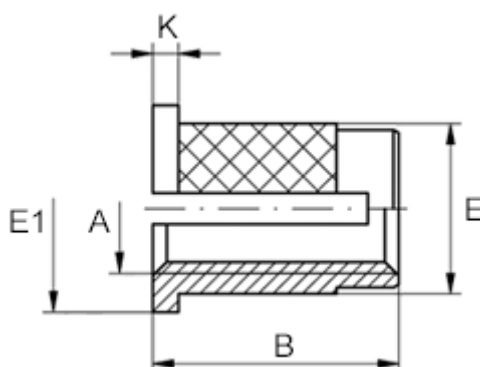

Varenummer: 12842000050800  
Beskrivelse: KLEE-coil 842 000 050.800  
M5 Messing

## Mål

Anbefalet hul diameter = 6,3 til 6,4  
Flangediameter E1 = 8.0  
Flangehøjde K = 1.0  
Indvendigt gevind A = M5  
Længde B = 9.5  
Mindsteafstand til kant = 4.8  
Udvendig diameter E = 6.80